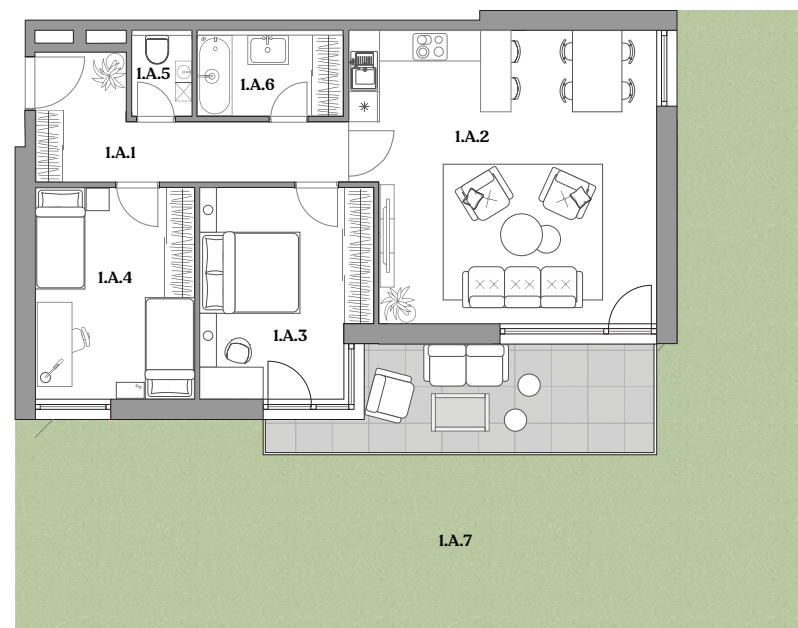

OZNAČENIE BYTU

A18

PODLAŽIE

1

PLOCHA INTERIÉR

76,88 m²

PLOCHA EXTERIÉR

91,21 m²

3 - IZBOVÝ APARTMÁN

I.A.1	PREDSIEŇ + CHODBA	9.92 m ²
I.A.2	OBÝVACIA MIESTNOSŤ + KK	33.71 m ²
I.A.3	IZBA	13.57 m ²
I.A.4	IZBA	13.23 m ²
I.A.5	TOALETA	1.81 m ²
I.A.6	KÚPEĽŇA	4.65 m ²
I.A.7	PREDZÁHRADKA	91.21 m ²

Pôdorys a rozmiestnenie vnútorného vybavenia bytu sú ilustračné. Uvedené rozmery sú predbežné a nemusia sa zhodovať s realizačným projektom.